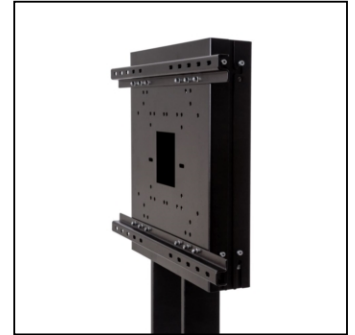

# PRODUKT ARKUSZ

Ekran do umieszczenia w witrynie, tylko mieszkanie

DISHOPUNI

- Odpowiedni do ekranów 43", 50" i 55"
- Uchwyt VESA z szerokim zakresem otworów do mocowania z przodu
- Plecy w otworami wentylacyjnymi