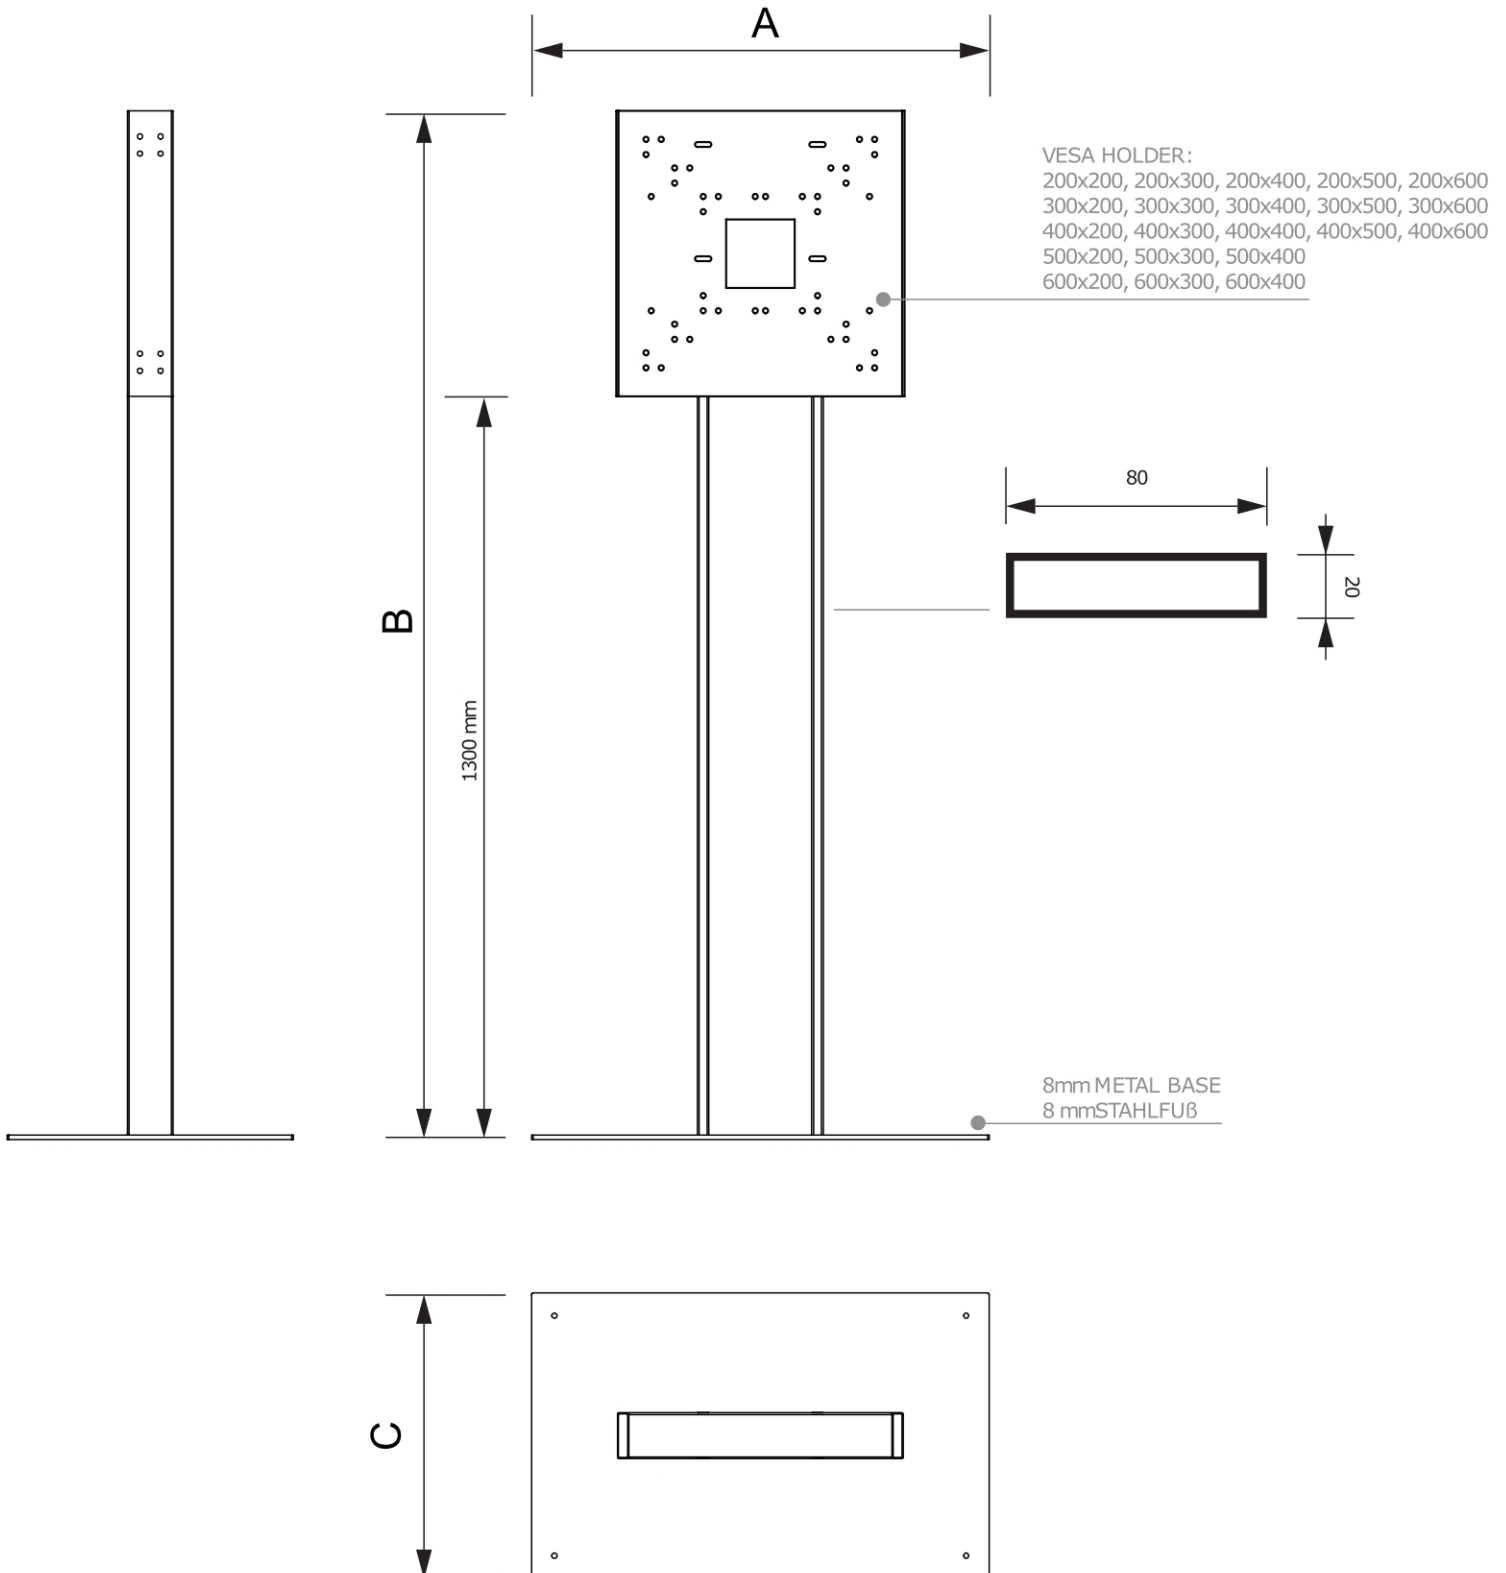

PRODUKT ARKUSZ

Ekran do umieszczenia w witrynie, tylko mieszkanie

DISHOPUNI